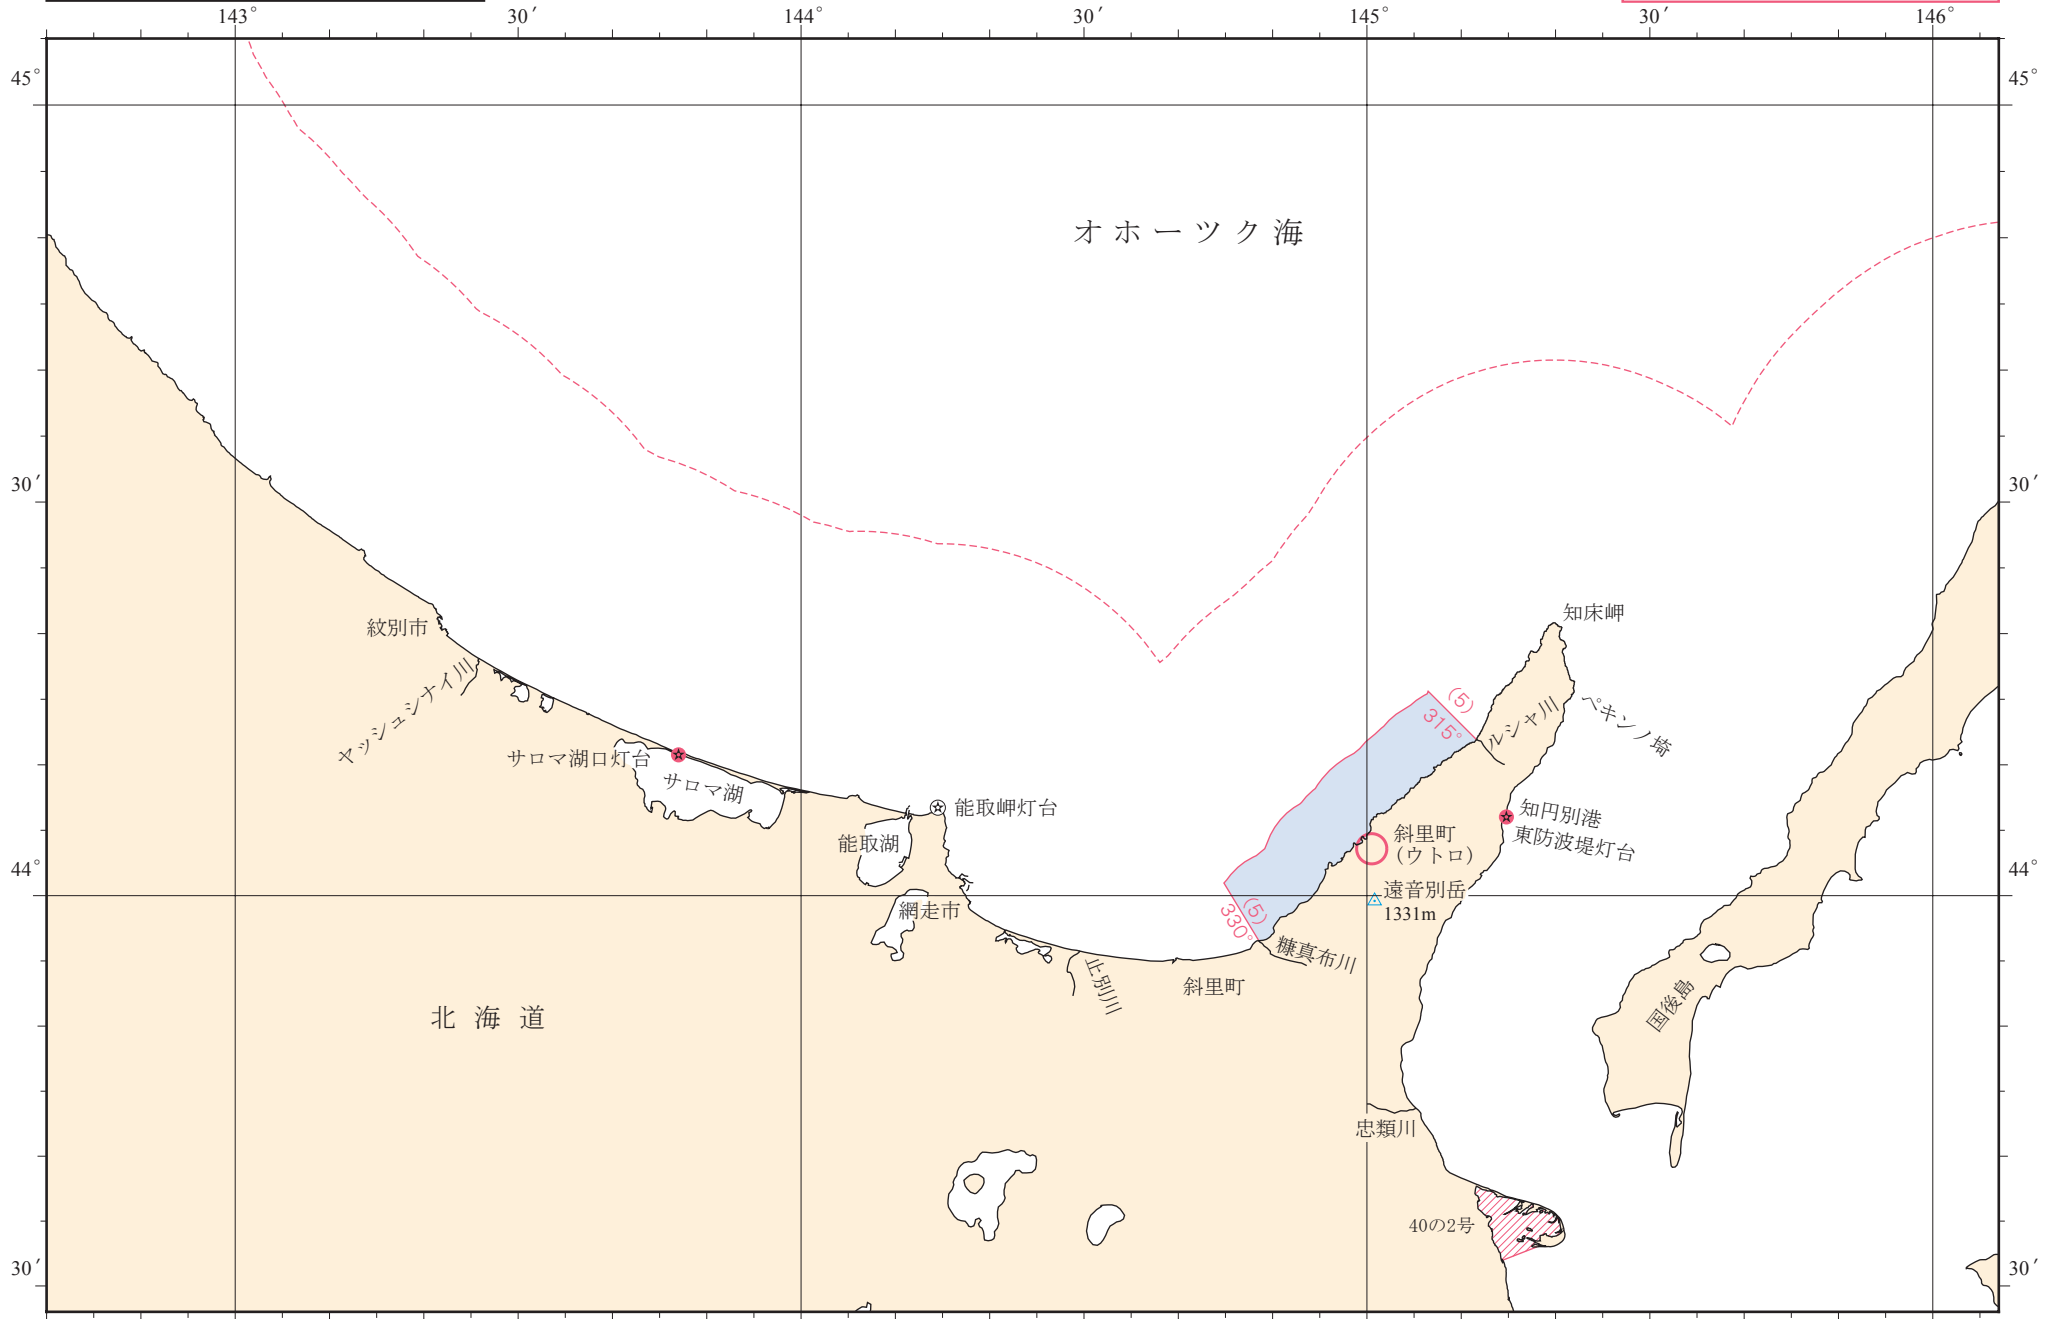

母港 北海道斜里町(ウトロ)-05

これは略図(参考図)です。
自船の位置は海図で確認してください。

母 港	北海道斜里町(ウトロ)-05
-----	----------------

沿海区域

ただし、北海道斜里郡ルシャ川口右岸突端から315度に引いた線と、同道斜里町(ウトロ)を経て、同道斜里郡糠真布川口左岸突端から330度に引いた線の間における同道本島の海岸から5海里以内の水域及び船舶安全法施行規則第1条第6項の水域に限る。

010025005