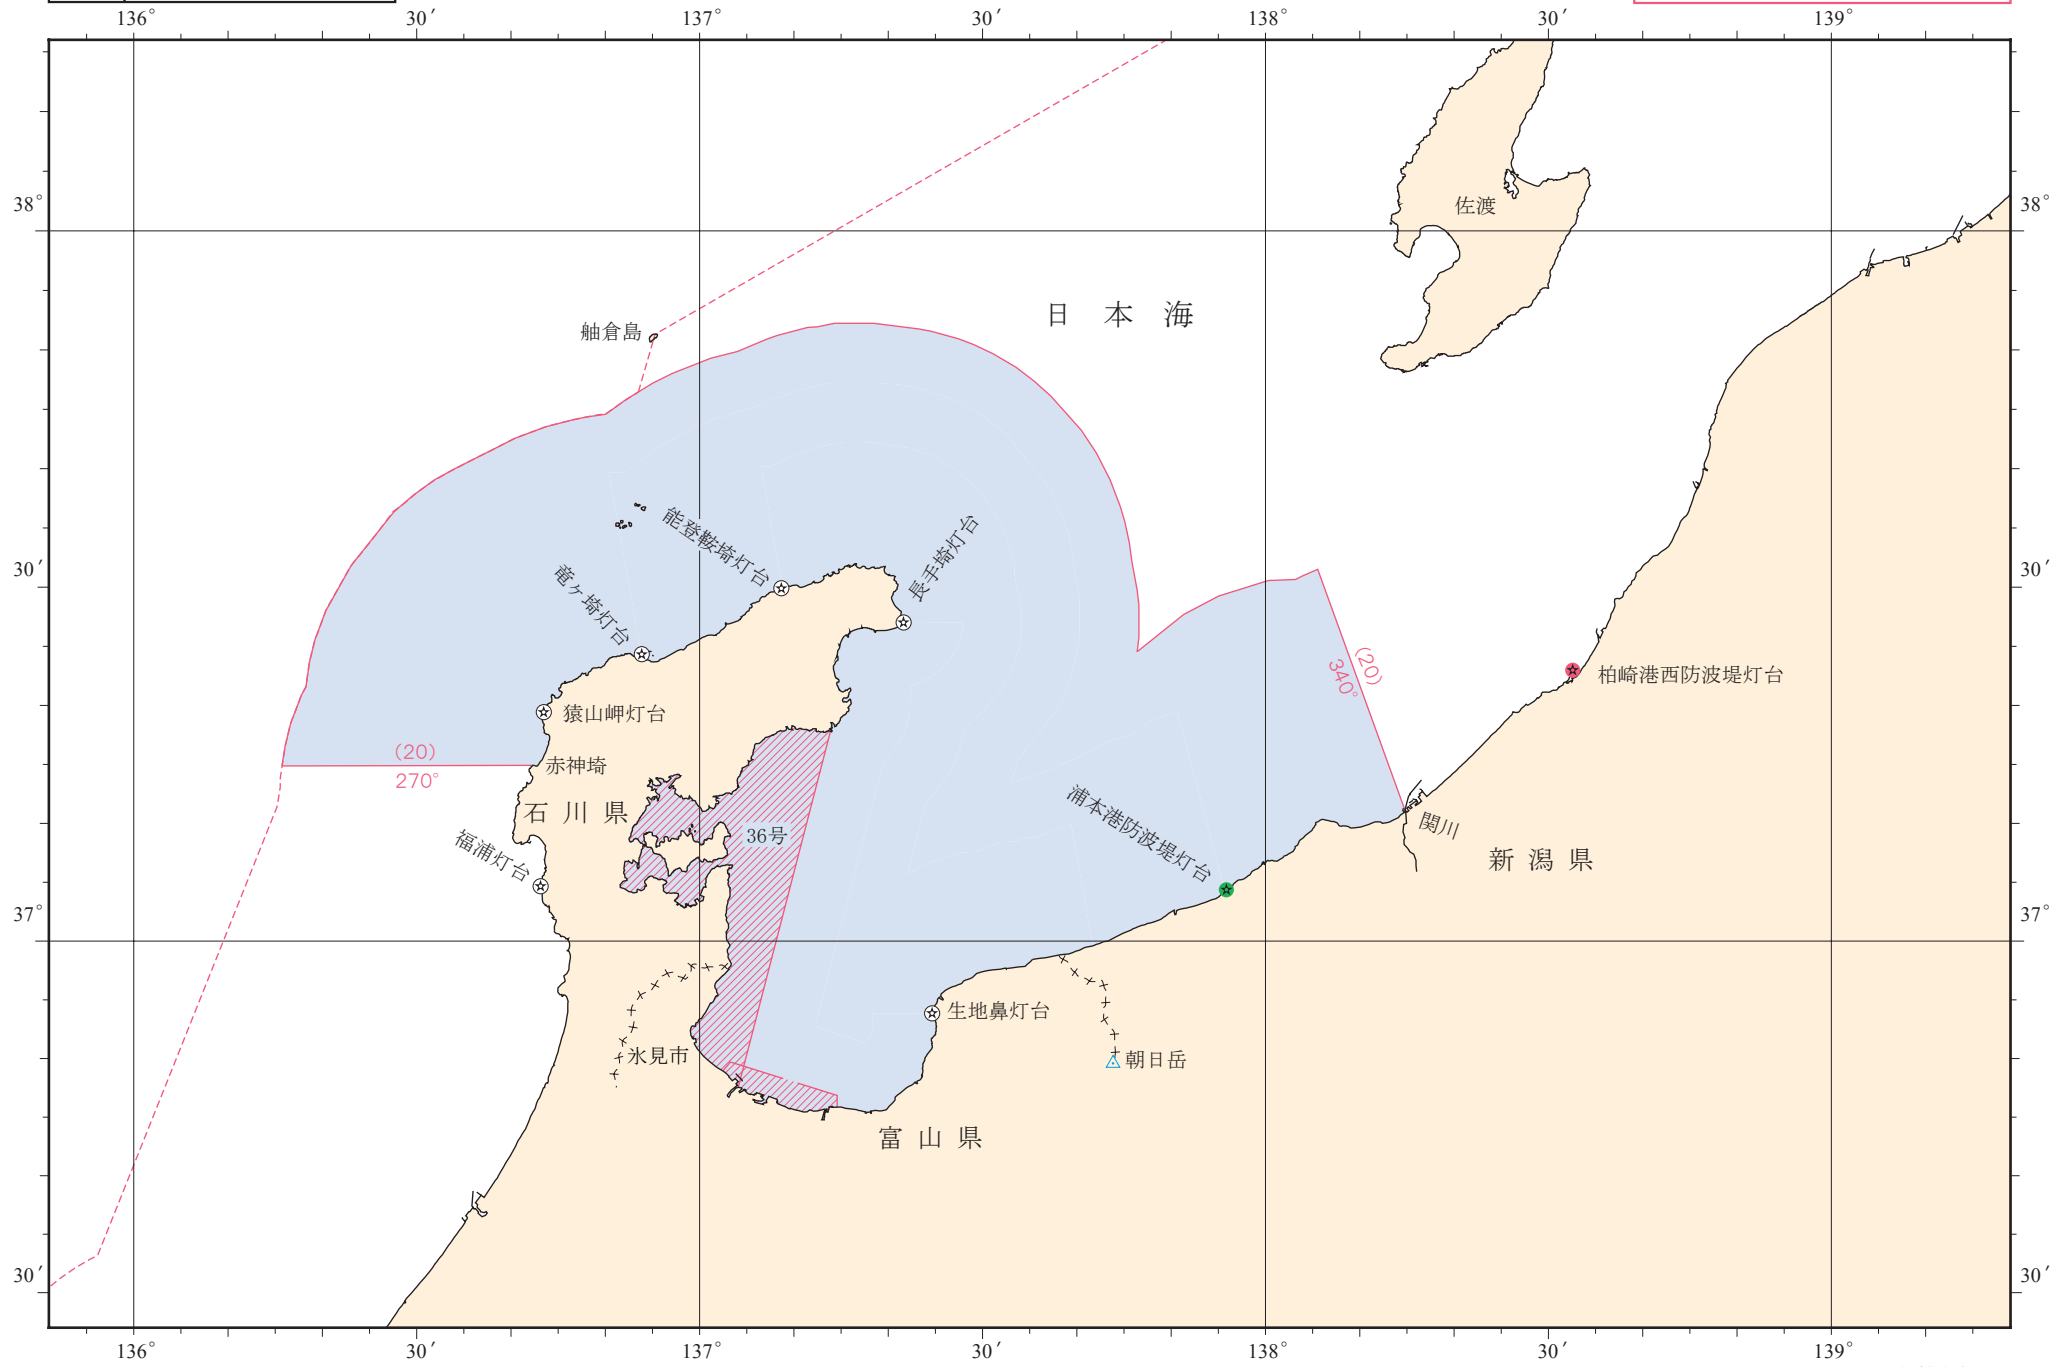

母港 第36号(富山湾)-20

これは略図(参考図)です。
自船の位置は海図で確認してください。

| | |
|-----|----------------|
| 母 港 | 第 36 号(富山湾)-20 |
|-----|----------------|

沿海区域

ただし、新潟県関川口右岸突端から340度に引いた線と、富山県氷見市を経て、石川県赤神埼から270度に引いた線の間における本州の海岸から20海里以内の水域及び船舶安全法施行規則第1条第6項の水域に限る。