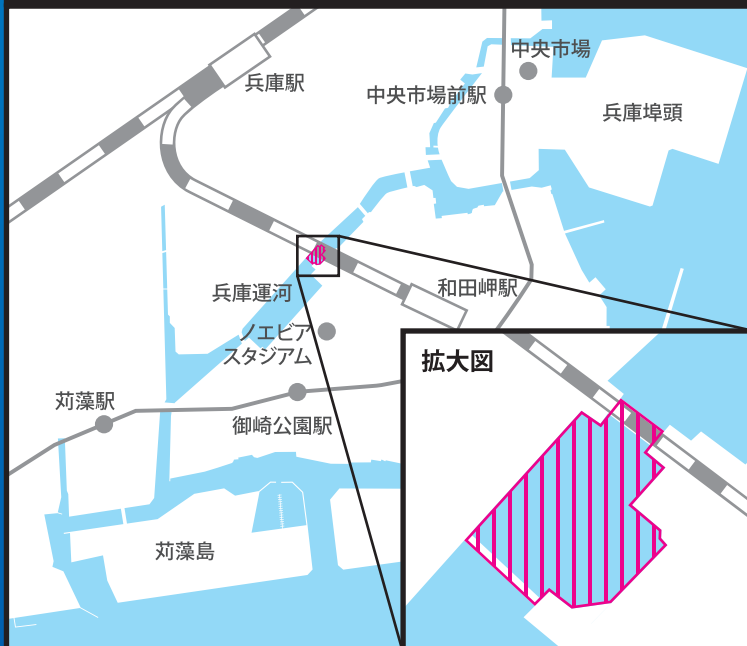

兵庫運河

(C)PASCO CORPORATION (C)INCREMENT P CORPORATION

神戸市
神戸海上保安部・兵庫県警察

KOBE
UNESCO City of Design