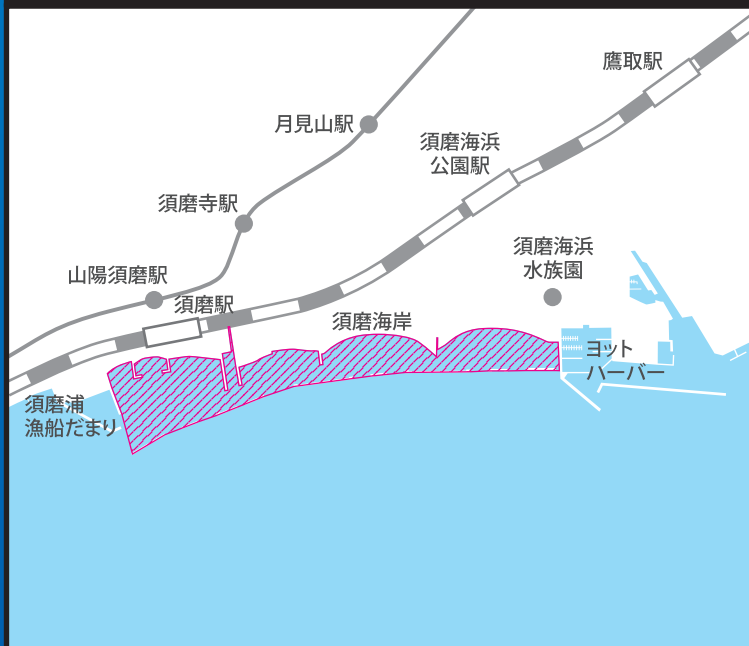

水上オートバイ・プレジャーボート等

下記の区域へは

進入禁止

令和6年4月1日より違反があった場合、

20万円以下の罰金

水上オートバイ等の操縦にあたっては
航行ルール・マナーを守り、
引き続き、安全航行をお願いいたします。

詳細は ▲

航行禁止区域

須磨海岸